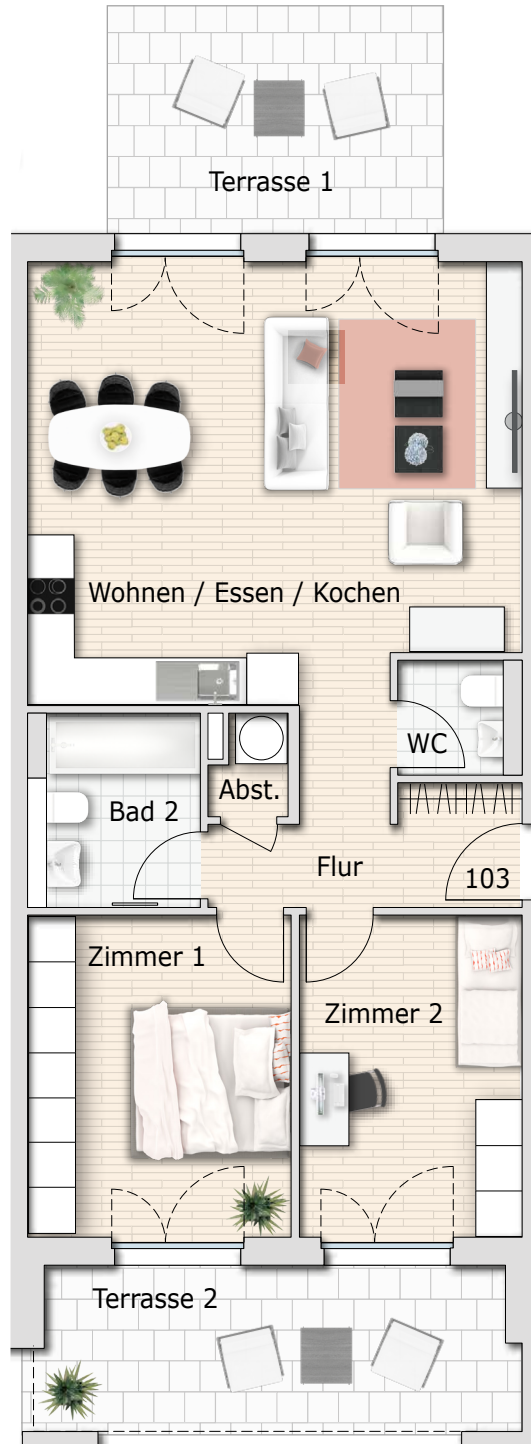

# WOHNUNG 103

Haus 1  
3 Zimmer  
Erdgeschoss

| Wohnfläche          | m <sup>2</sup> |
|---------------------|----------------|
| Wohnen/Essen/Kochen | 36,99          |
| Zimmer 1            | 14,77          |
| Zimmer 2            | 12,52          |
| Bad 2               | 5,50           |
| WC                  | 2,03           |
| Abstellraum         | 1,24           |
| Flur                | 7,34           |
| Terrasse 1 (50%)    | 7,02           |
| Terrasse 2 (50%)    | 7,31           |
| <b>Gesamt</b>       | <b>94,72</b>   |

Gesamtübersicht

Lage im EG

Geschoss