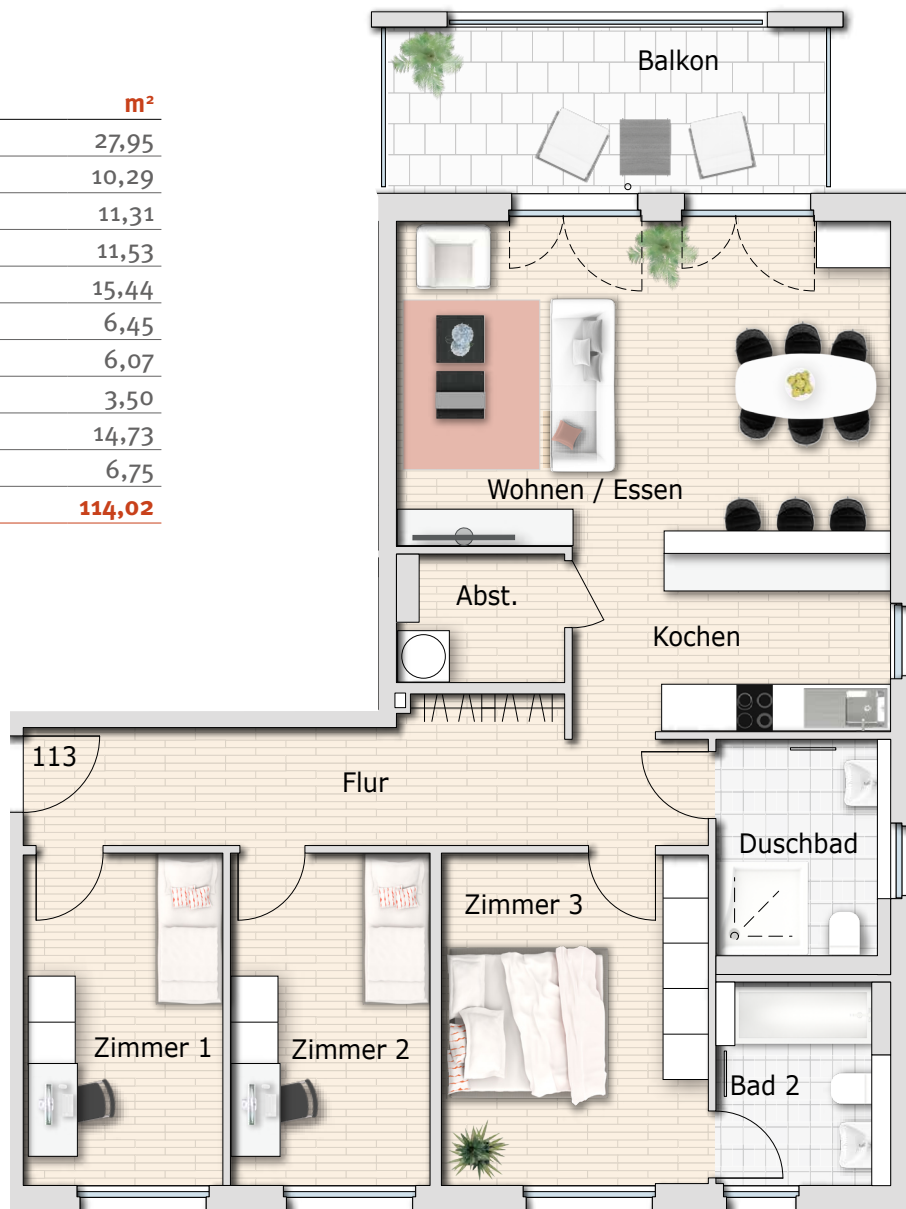

WOHNUNG 113

Haus 1

4 Zimmer

4. Obergeschoss

Wohnfläche	m ²
Wohnen/Essen	27,95
Kochen	10,29
Zimmer 1	11,31
Zimmer 2	11,53
Zimmer 3	15,44
Duschbad	6,45
Bad 2	6,07
Abstellraum	3,50
Flur	14,73
Balkon (50%)	6,75
Gesamt	114,02

Gesamtübersicht

Lage im OG4

Geschoss