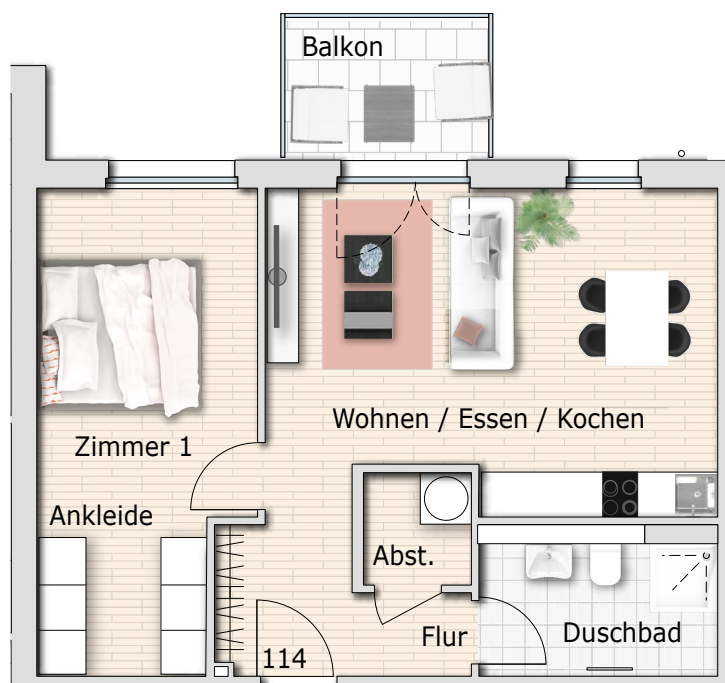

WOHNUNG 114

Haus 1

2 Zimmer

4. Obergeschoss

Wohnfläche	m ²
Wohnen/Essen/Kochen	24,88
Zimmer 1	17,39
Duschbad	5,92
Abstellraum	2,15
Flur	5,31
Balkon (50%)	2,67
Gesamt	58,32

Gesamtübersicht

Lage im OG4

Geschoss