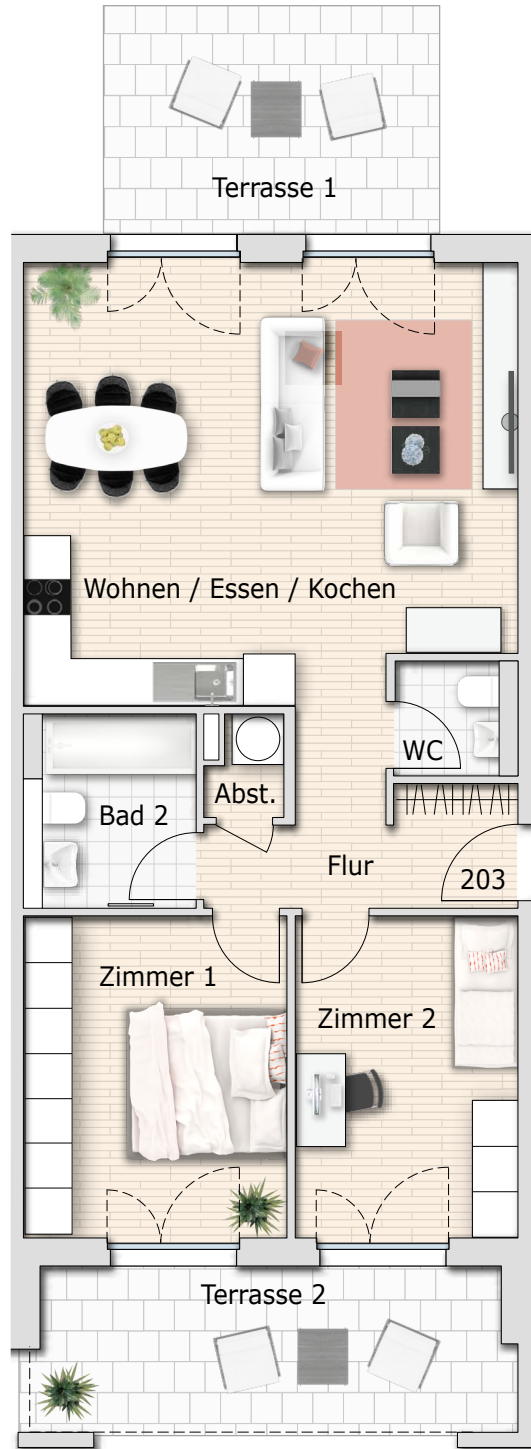

WOHNUNG 203

Haus 2
3 Zimmer
Erdgeschoss

Wohnfläche	m ²
Wohnen/Essen/Kochen	36,99
Zimmer 1	14,77
Zimmer 2	12,52
Bad 2	5,50
WC	2,03
Abstellraum	1,24
Flur	7,34
Terrasse 1 (50%)	7,02
Terrasse 2 (50%)	7,31
Gesamt	94,72

Gesamtübersicht

Lage im EG

Geschoss