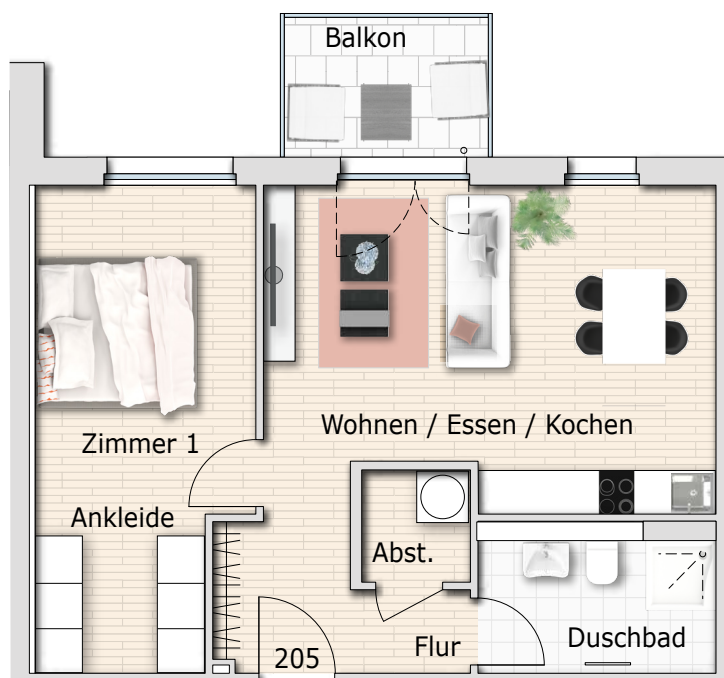

# WOHNUNG 205

Haus 2

2 Zimmer

1. Obergeschoss

Wohnfläche	m <sup>2</sup>
Wohnen/Essen/Kochen	24,86
Zimmer 1	17,42
Duschbad	5,92
Abstellraum	2,15
Flur	5,31
Balkon (50%)	2,67
<b>Gesamt</b>	<b>58,33</b>

Gesamtübersicht

Lage im OG1

Geschoss