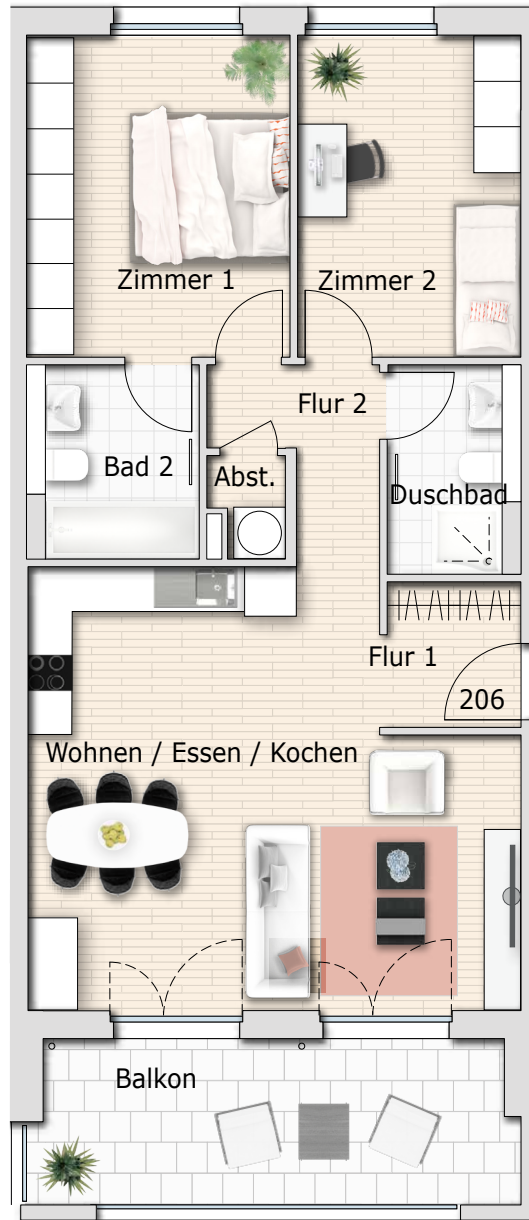

# WOHNUNG 206

Haus 2

3 Zimmer

1. Obergeschoss

Wohnfläche	m <sup>2</sup>
Wohnen/Essen/Kochen	34,02
Zimmer 1	14,77
Zimmer 2	12,52
Duschbad	4,30
Bad 2	5,51
Abstellraum	1,20
Flur 1	3,56
Flur 2	4,24
Balkon (50%)	7,19
<b>Gesamt</b>	<b>87,31</b>

Gesamtübersicht

Lage im OG1

Geschoss