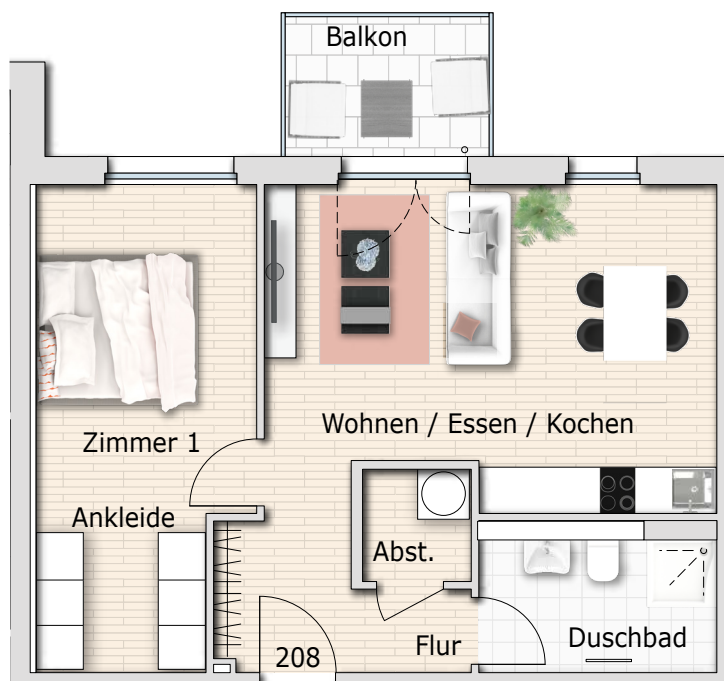

WOHNUNG 208

Haus 2

2 Zimmer

2. Obergeschoss

VIS  VIS
ZUHAUSE IN BRUCHSAL

Wohnfläche	m ²
Wohnen/Essen/Kochen	24,86
Zimmer 1	17,42
Duschbad	5,92
Abstellraum	2,15
Flur	5,31
Balkon (50%)	2,67
Gesamt	58,33

Gesamtübersicht

Lage im OG2

Geschoss

Ein Projekt der