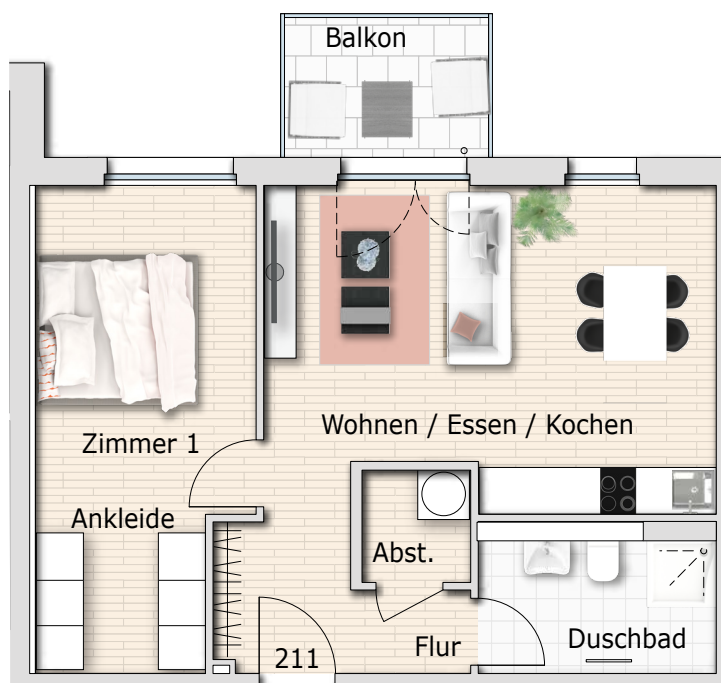

WOHNUNG 211

Haus 2

2 Zimmer

3. Obergeschoss

| Wohnfläche | m ² |
|---------------------|----------------|
| Wohnen/Essen/Kochen | 24,86 |
| Zimmer 1 | 17,42 |
| Duschbad | 5,92 |
| Abstellraum | 2,15 |
| Flur | 5,31 |
| Balkon (50%) | 2,67 |
| Gesamt | 58,33 |

Gesamtübersicht

Lage im OG3

Geschoss