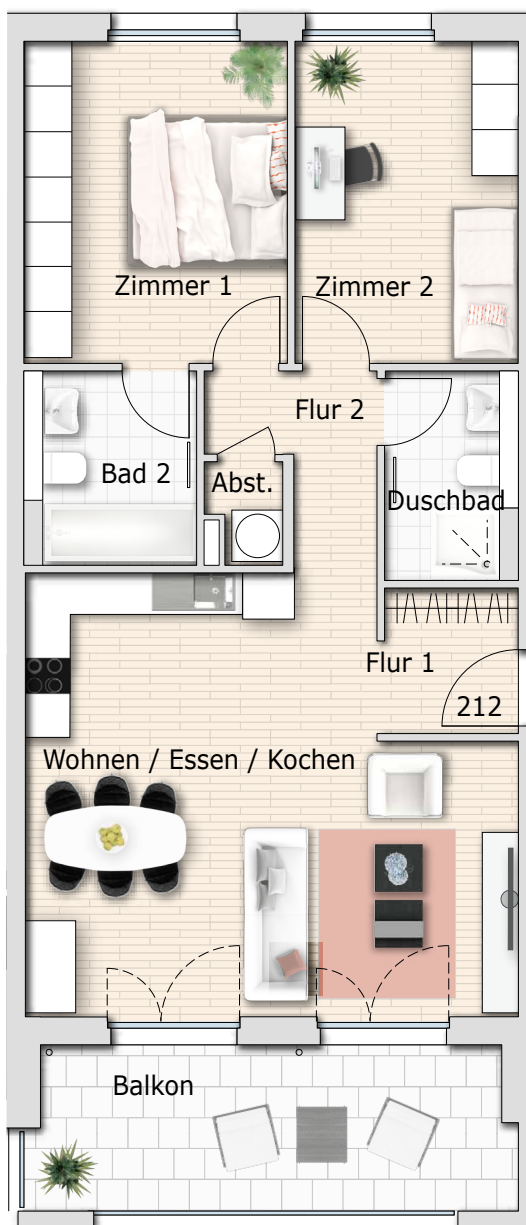

WOHNUNG 212

Haus 2

3 Zimmer

3. Obergeschoss

VIS  VIS
ZUHAUSE IN BRUCHSAL

Wohnfläche	m ²
Wohnen/Essen/Kochen	34,02
Zimmer 1	14,77
Zimmer 2	12,52
Duschbad	4,30
Bad 2	5,51
Abstellraum	1,20
Flur 1	3,56
Flur 2	4,24
Balkon (50%)	7,19
Gesamt	87,31

Gesamtübersicht

Lage im OG3

Geschoss