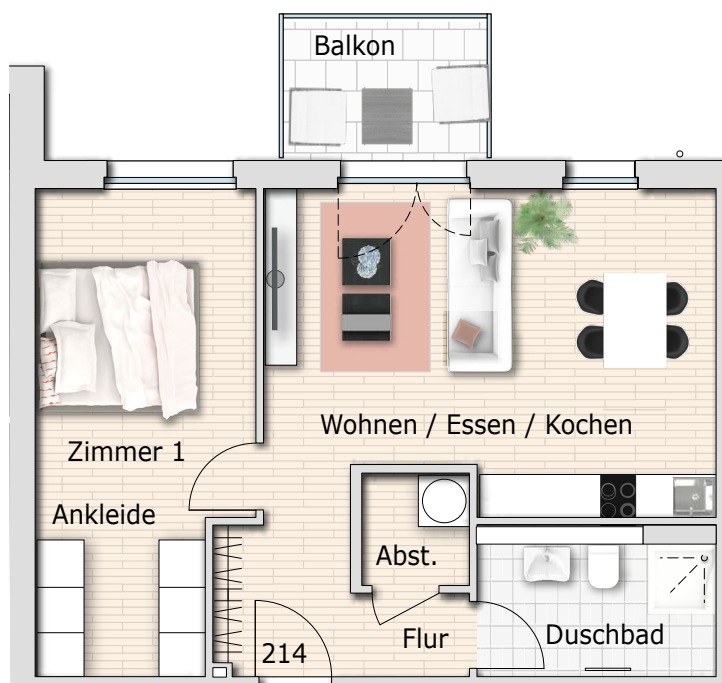

# WOHNUNG 214

Haus 2

2 Zimmer

4. Obergeschoss

Wohnfläche	m <sup>2</sup>
Wohnen/Essen/Kochen	24,87
Zimmer 1	17,39
Duschbad	5,92
Abstellraum	2,15
Flur	5,31
Balkon (50%)	2,67
<b>Gesamt</b>	<b>58,31</b>

Gesamtübersicht

Lage im OG4

Geschoss