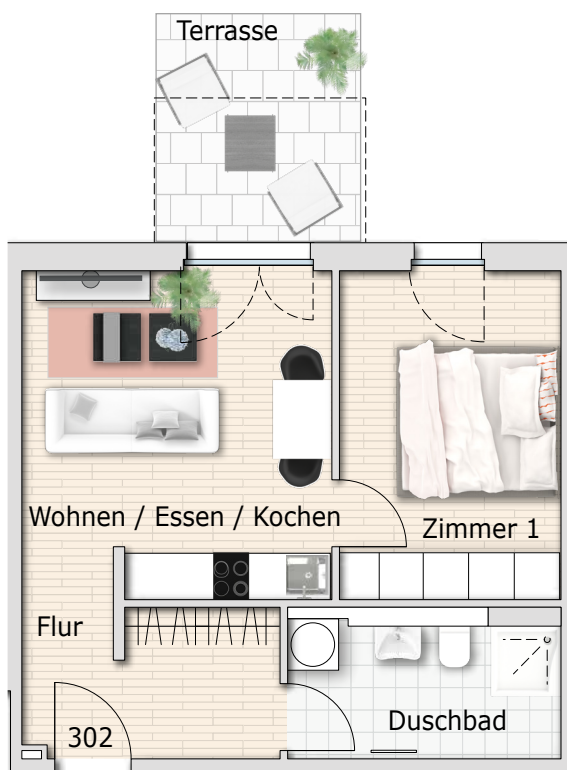

# WOHNUNG 302

Haus 3  
2 Zimmer  
Erdgeschoss

VIS  VIS  
ZUHAUSE IN BRUCHSAL

Wohnfläche	m <sup>2</sup>
Wohnen/Essen/Kochen	16,81
Zimmer 1	12,67
Duschbad	6,82
Flur	7,59
Terrasse (50%)	4,24
<b>Gesamt</b>	<b>48,13</b>

Gesamtübersicht

Lage im EG

Geschoss

Ein Projekt der