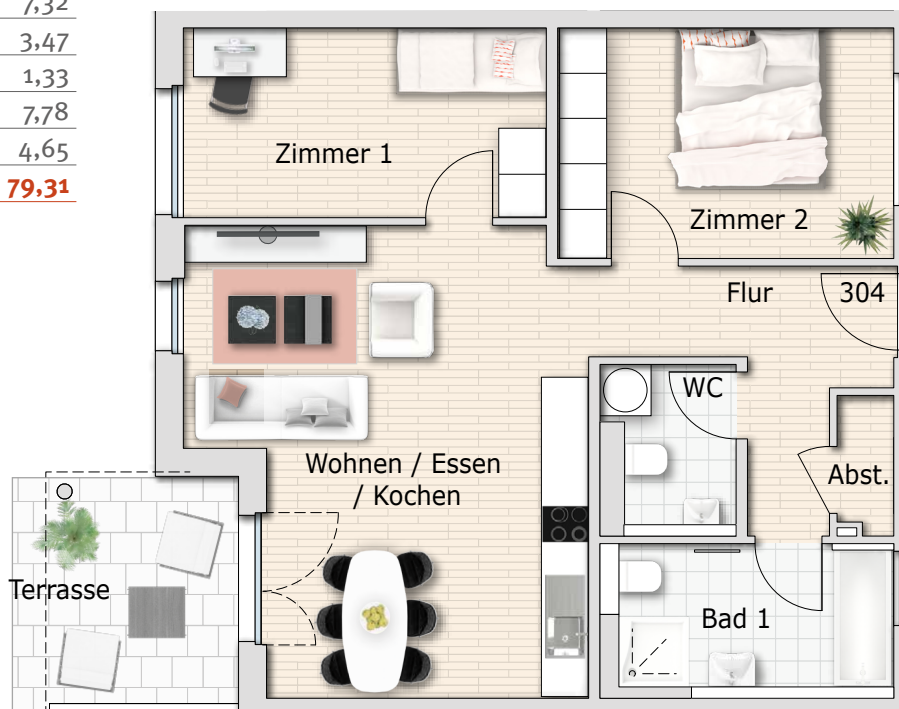

# WOHNUNG 304

Haus 3  
3 Zimmer  
Erdgeschoss

VIS  VIS  
ZUHAUSE IN BRUCHSAL

Wohnfläche	m <sup>2</sup>
Wohnen/Essen/Kochen	29,36
Zimmer 1	11,95
Zimmer 2	13,45
Bad 1	7,32
WC	3,47
Abstellraum	1,33
Flur	7,78
Terrasse (50%)	4,65
<b>Gesamt</b>	<b>79,31</b>

Gesamtübersicht

Lage im EG

Geschoss

Ein Projekt der

**Wilma**