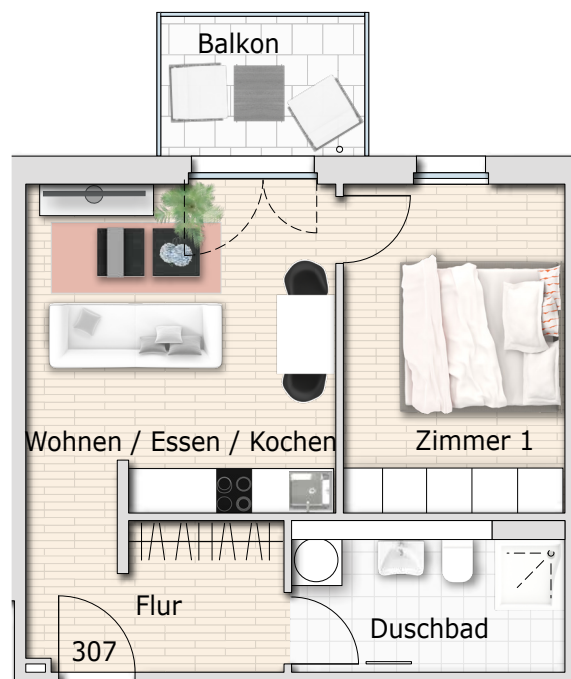

WOHNUNG 307

Haus 3

2 Zimmer

1. Obergeschoss

Wohnfläche	m ²
Wohnen/Essen/Kochen	16,81
Zimmer 1	12,67
Duschbad	6,84
Flur	7,59
Balkon (50%)	2,67
Gesamt	46,58

Gesamtübersicht

Lage im OG1

Geschoss