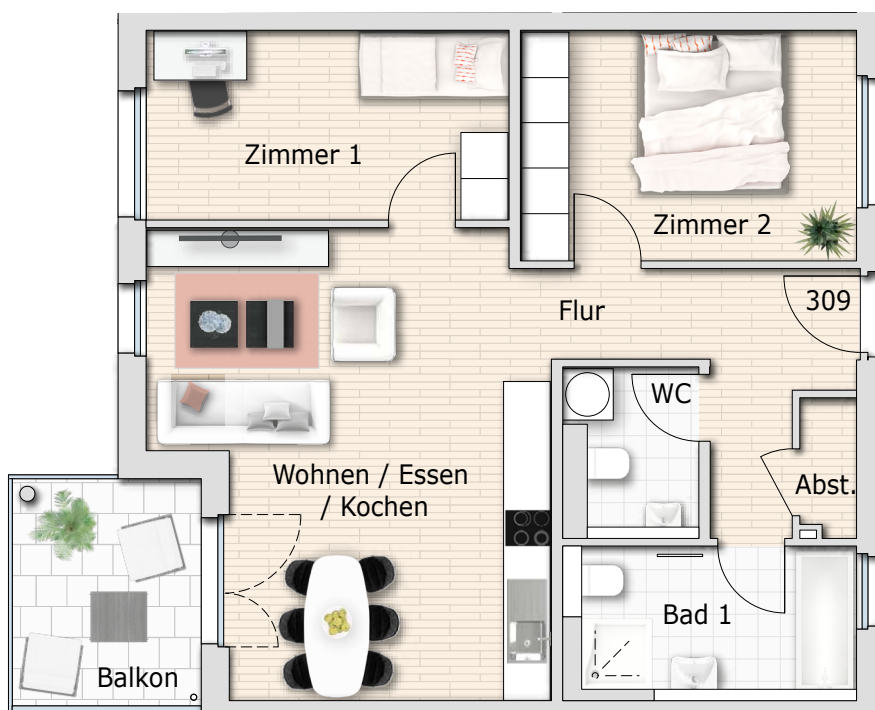

# WOHNUNG 309

Haus 3

3 Zimmer

1. Obergeschoss

VIS  VIS  
ZUHAUSE IN BRUCHSAL

Wohnfläche	m <sup>2</sup>
Wohnen/Essen/Kochen	29,36
Zimmer 1	11,95
Zimmer 2	13,45
Bad 1	7,32
WC	3,47
Abstellraum	1,33
Flur	7,78
Balkon (50%)	3,91
<b>Gesamt</b>	<b>78,57</b>

Gesamtübersicht

Lage im OG1

Geschoss