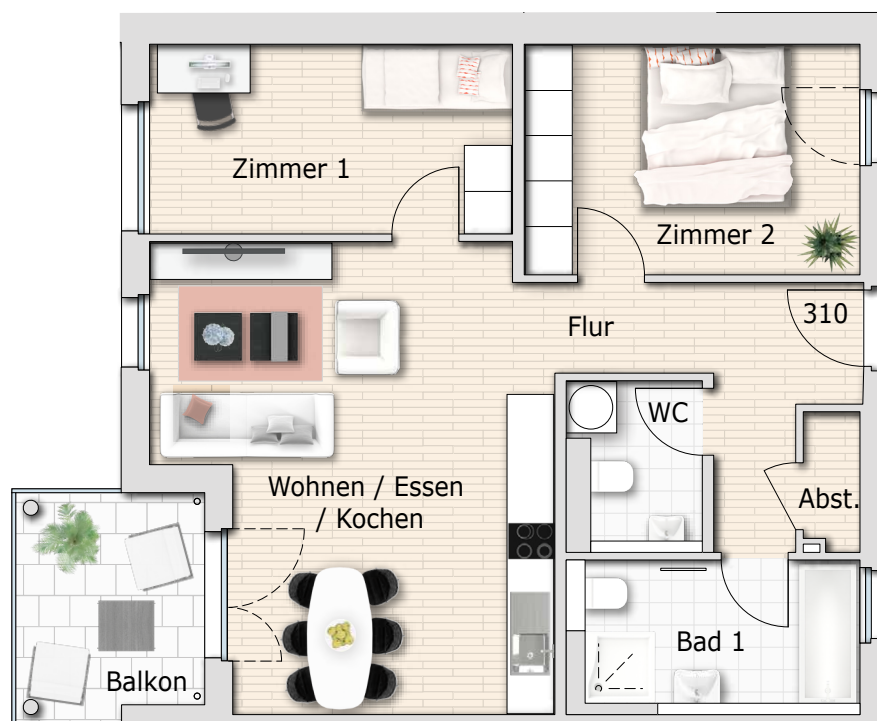

WOHNUNG 310

Haus 3

3 Zimmer

1. Obergeschoss

VIS  VIS
ZUHAUSE IN BRUCHSAL

Wohnfläche	m ²
Wohnen/Essen/Kochen	29,36
Zimmer 1	11,95
Zimmer 2	13,45
Bad 1	7,32
WC	3,47
Abstellraum	1,33
Flur	7,78
Balkon (50%)	3,61
Gesamt	78,27

Gesamtübersicht

Lage im OG1

Geschoss