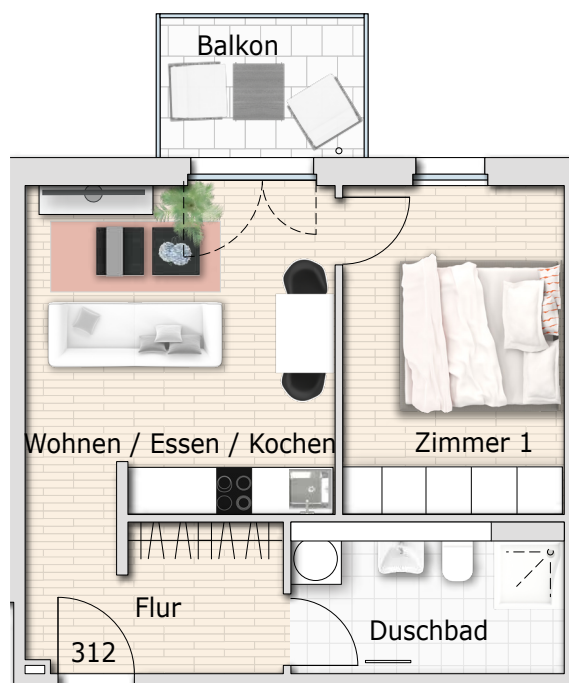

WOHNUNG 312

Haus 3

2 Zimmer

2. Obergeschoss

VIS  VIS
ZUHAUSE IN BRUCHSAL

Wohnfläche	m ²
Wohnen/Essen/Kochen	16,81
Zimmer 1	12,67
Duschbad	6,84
Flur	7,59
Balkon (50%)	2,67
Gesamt	46,58

N 

Gesamtübersicht

Lage im OG2

Geschoss

Ein Projekt der