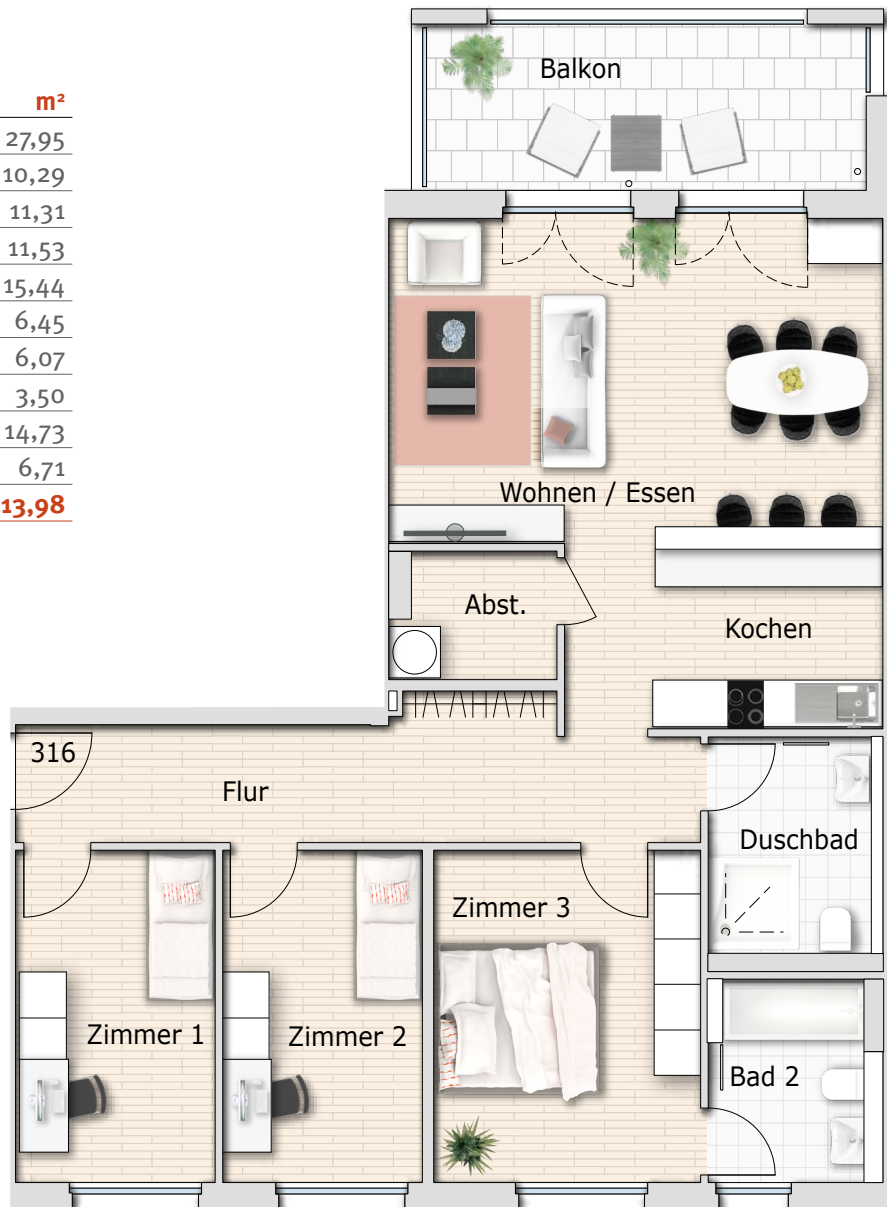

WOHNUNG 316

Haus 3

4 Zimmer

3. Obergeschoss

Wohnfläche	m ²
Wohnen/Essen	27,95
Kochen	10,29
Zimmer 1	11,31
Zimmer 2	11,53
Zimmer 3	15,44
Duschbad	6,45
Bad 2	6,07
Abstellraum	3,50
Flur	14,73
Balkon (50%)	6,71
Gesamt	113,98

Gesamtübersicht

Lage im OG3

Geschoss