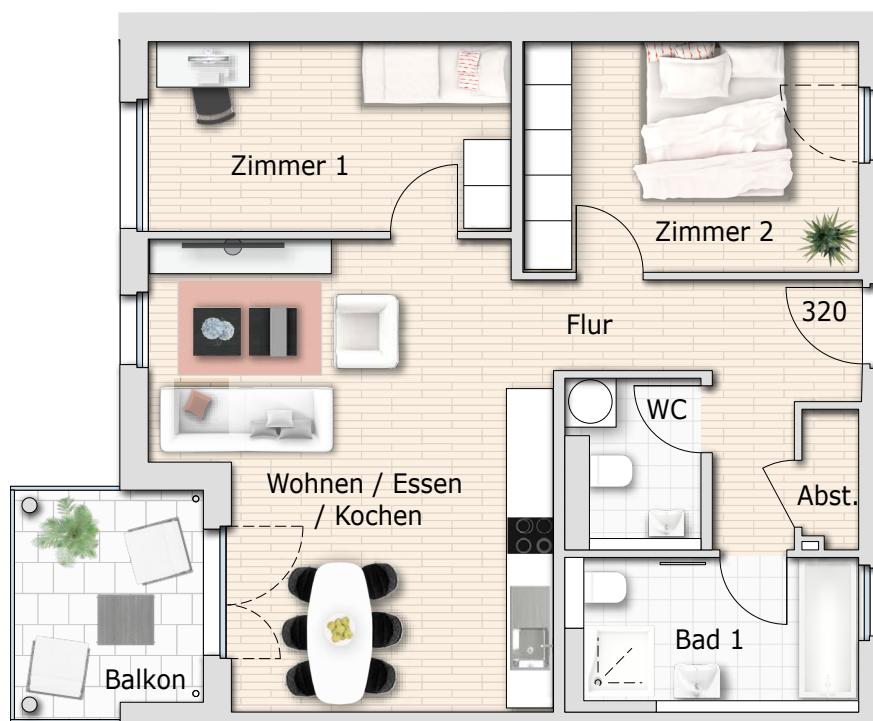

WOHNUNG 320

Haus 3

3 Zimmer

3. Obergeschoss

VIS  VIS
ZUHAUSE IN BRUCHSAL

Wohnfläche	m ²
Wohnen/Essen/Kochen	29,36
Zimmer 1	11,95
Zimmer 2	13,45
Bad 1	7,32
WC	3,47
Abstellraum	1,33
Flur	7,78
Balkon (50%)	3,61
Gesamt	78,27

Gesamtübersicht

Lage im OG3

Geschoss