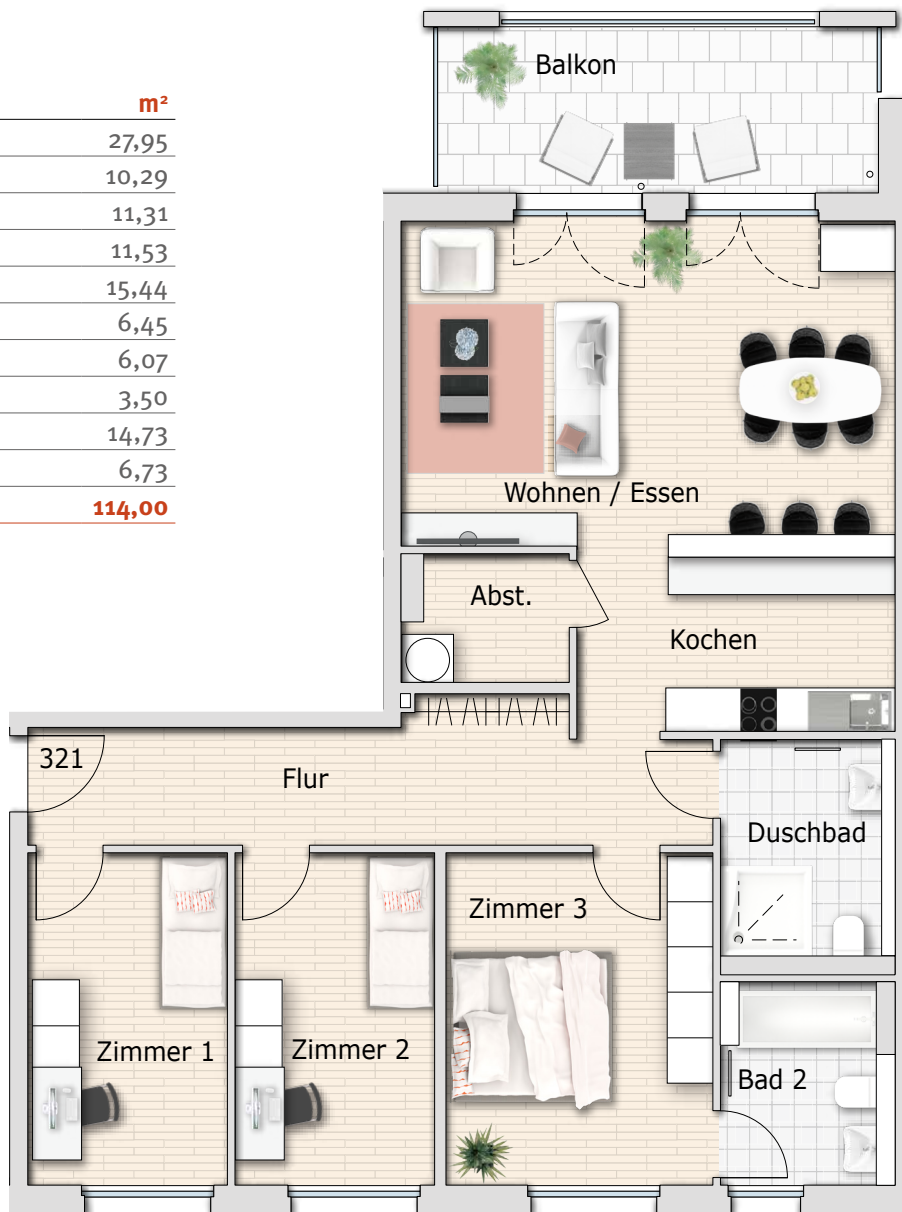

# WOHNUNG 321

Haus 3

4 Zimmer

4. Obergeschoss

Wohnfläche	m <sup>2</sup>
Wohnen/Essen	27,95
Kochen	10,29
Zimmer 1	11,31
Zimmer 2	11,53
Zimmer 3	15,44
Duschbad	6,45
Bad 2	6,07
Abstellraum	3,50
Flur	14,73
Balkon (50%)	6,73
<b>Gesamt</b>	<b>114,00</b>

Gesamtübersicht

Lage im OG4

Geschoss