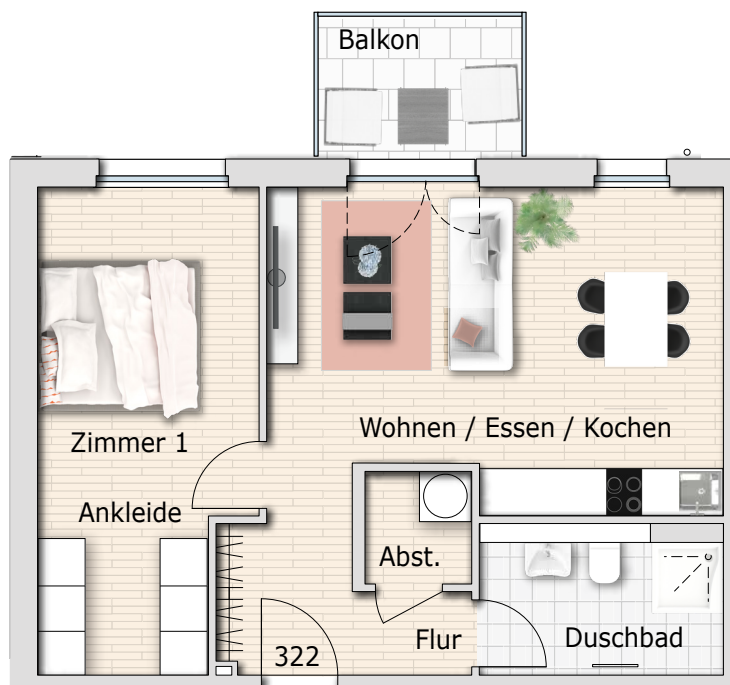

WOHNUNG 322

Haus 3

2 Zimmer

4. Obergeschoss

Wohnfläche	m ²
Wohnen/Essen/Kochen	25,07
Zimmer 1	17,39
Duschbad	6,03
Abstellraum	2,15
Flur	5,31
Balkon (50%)	2,67
Gesamt	58,62

Gesamtübersicht

Lage im OG4

Geschoss