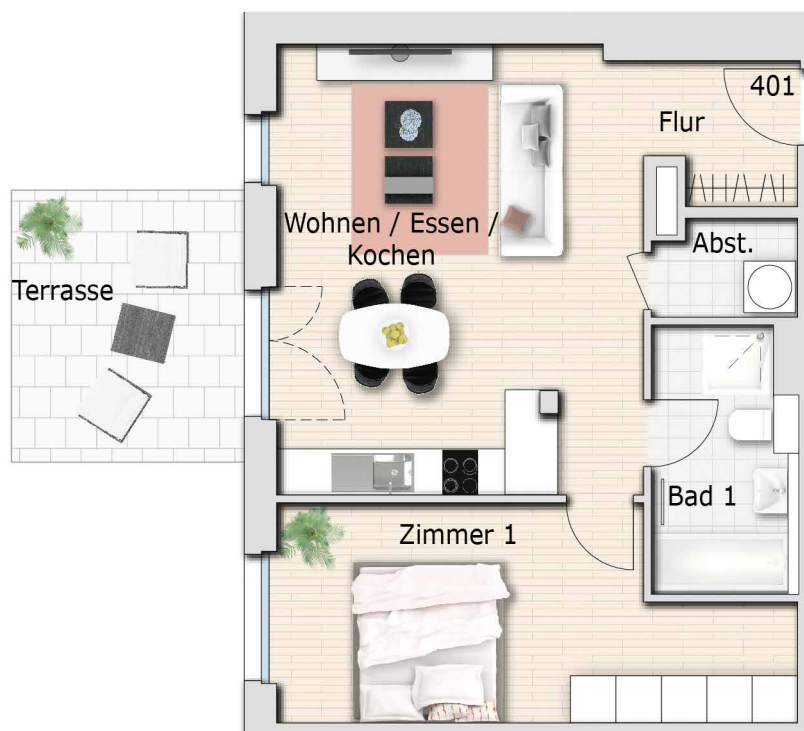

WOHNUNG 401

Haus 4
2 Zimmer
Erdgeschoss

VIS  VIS
ZUHAUSE IN BRUCHSAL

Wohnfläche	m ²
Wohnen/Essen/Kochen	28,92
Zimmer 1	17,60
Bad 1	6,42
Flur	3,58
Abstellraum	2,41
Terrasse (50%)	5,60
Gesamt	64,53

Gesamtübersicht

Lage im EG

Geschoss

Ein Projekt der  **Wilma**