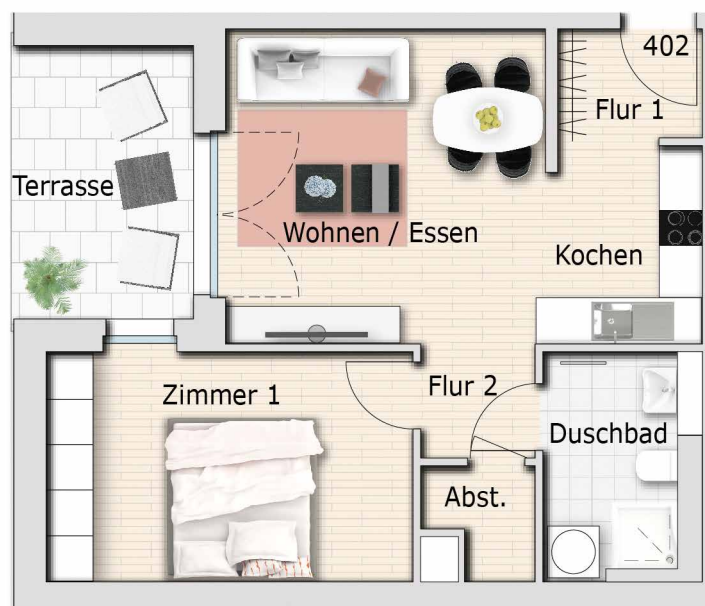

# WOHNUNG 402

Haus 4  
2 Zimmer  
Erdgeschoss

Wohnfläche	m <sup>2</sup>
Wohnen/Essen	17,32
Kochen	5,67
Zimmer 1	14,80
Duschbad	5,47
Flur 1	3,08
Flur 2	2,30
Abstellraum	1,86
Terrasse (50%)	4,61
<b>Gesamt</b>	<b>55,11</b>

Gesamtübersicht

Lage im EG

Geschoss