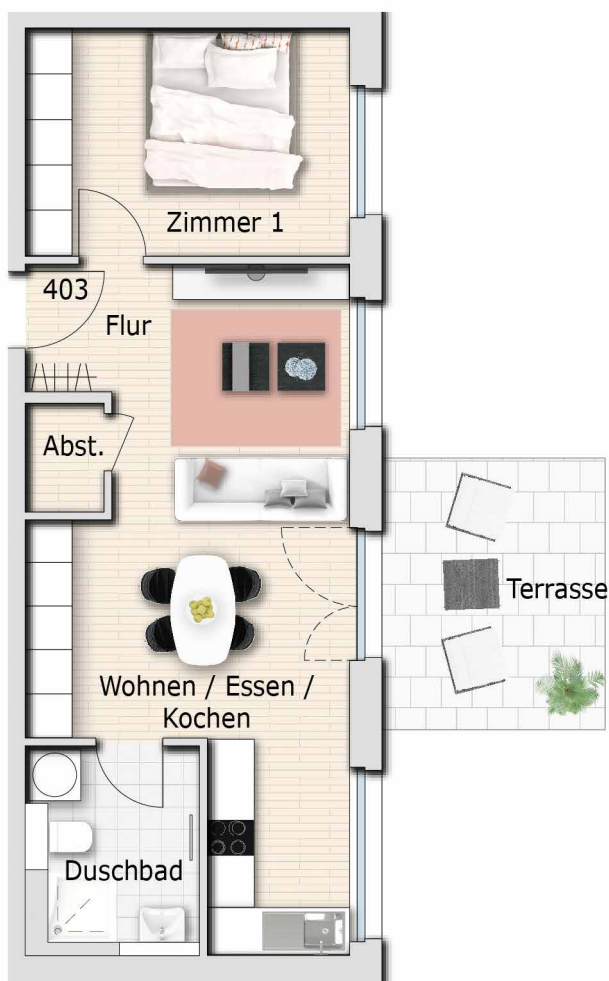

WOHNUNG 403

Haus 4
2 Zimmer
Erdgeschoss

VIS  VIS
ZUHAUSE IN BRUCHSAL

Wohnfläche	m ²
Wohnen/Essen/Kochen	28,35
Zimmer 1	12,79
Duschbad	5,73
Flur	1,93
Abstellraum	1,46
Terrasse (50%)	5,59
Gesamt	55,85

Gesamtübersicht

Lage im EG

Geschoss