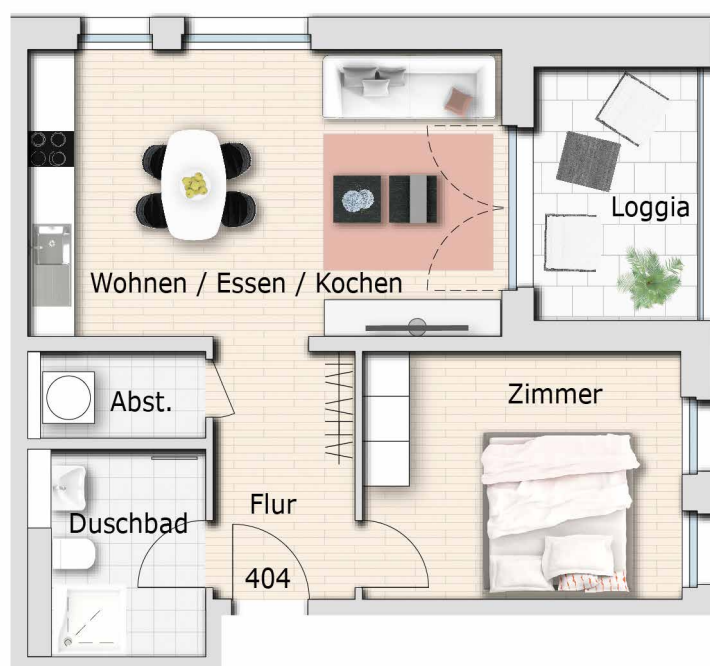

WOHNUNG 404

Haus 4

2 Zimmer

1. Obergeschoss

Wohnfläche	m ²
Wohnen/Essen/Kochen	23,83
Zimmer	13,65
Duschbad	5,72
Flur	6,35
Abstellraum	2,66
Loggia (50%)	3,55
Gesamt	55,76

Gesamtübersicht

Lage im 1. OG

Geschoss