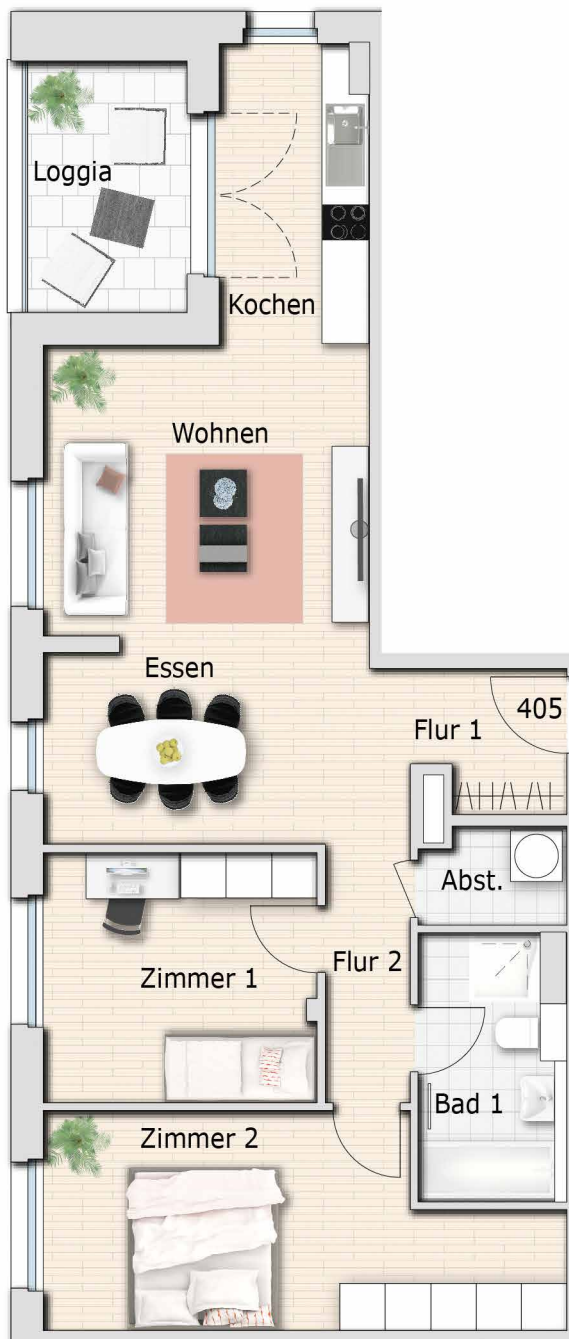

WOHNUNG 405

Haus 4

3 Zimmer

1. Obergeschoss

Wohnfläche	m ²
Wohnen	17,24
Essen	12,27
Kochen	8,07
Zimmer 1	11,90
Zimmer 2	17,36
Bad 1	6,42
Abstellraum	2,42
Flur 1	3,60
Flur 2	3,87
Loggia (50%)	3,46
Gesamt	86,61

Gesamtübersicht

Lage im 1. OG

Geschoss