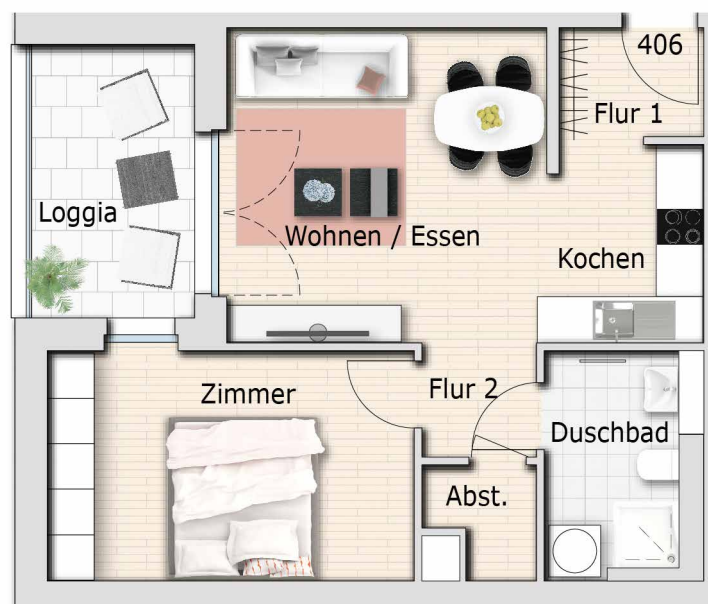

# WOHNUNG 406

Haus 4

2 Zimmer

1. Obergeschoss

Wohnfläche	m <sup>2</sup>
Wohnen/Essen	17,32
Kochen	5,67
Zimmer	14,80
Duschbad	5,47
Flur 1	3,08
Flur 2	2,30
Abstellraum	1,86
Loggia (50%)	4,03
<b>Gesamt</b>	<b>54,53</b>

Gesamtübersicht

Lage im 1. OG

Geschoss