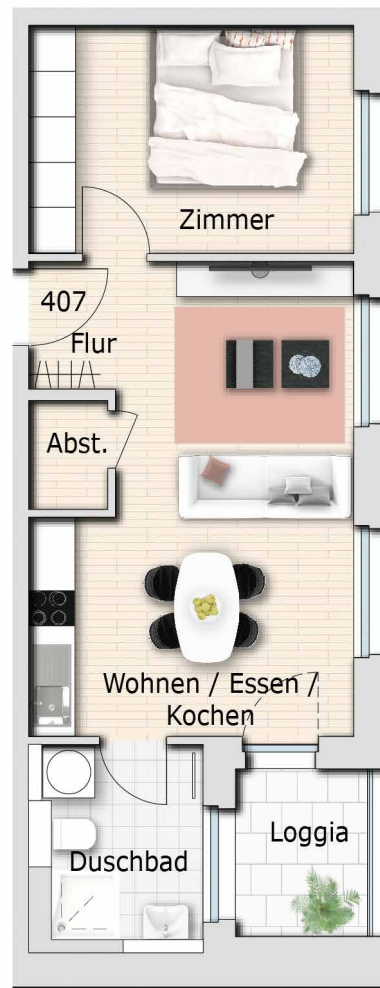

# WOHNUNG 407

Haus 4

2 Zimmer

1. Obergeschoss

Wohnfläche	m <sup>2</sup>
Wohnen/Essen/Kochen	22,99
Zimmer	12,79
Duschbad	5,73
Flur	1,93
Abstellraum	1,46
Loggia (50%)	1,82
<b>Gesamt</b>	<b>46,72</b>

Gesamtübersicht

Lage im 1. OG

Geschoss