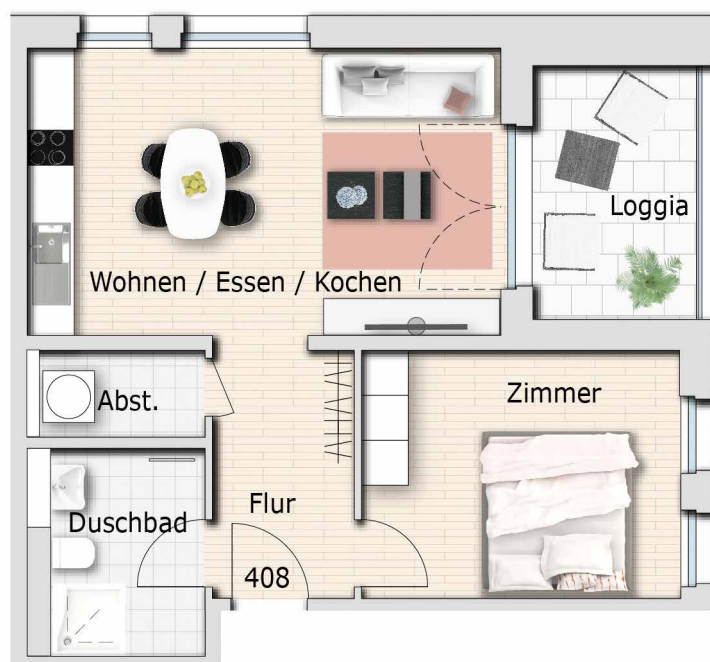

WOHNUNG 408

Haus 4

2 Zimmer

2. Obergeschoss

VIS  VIS
ZUHAUSE IN BRUCHSAL

Wohnfläche	m ²
Wohnen/Essen/Kochen	23,83
Zimmer	13,65
Duschbad	5,72
Flur	6,35
Abstellraum	2,62
Loggia (50%)	3,66
Gesamt	55,83

Gesamtübersicht

Lage im 2. OG

Geschoss