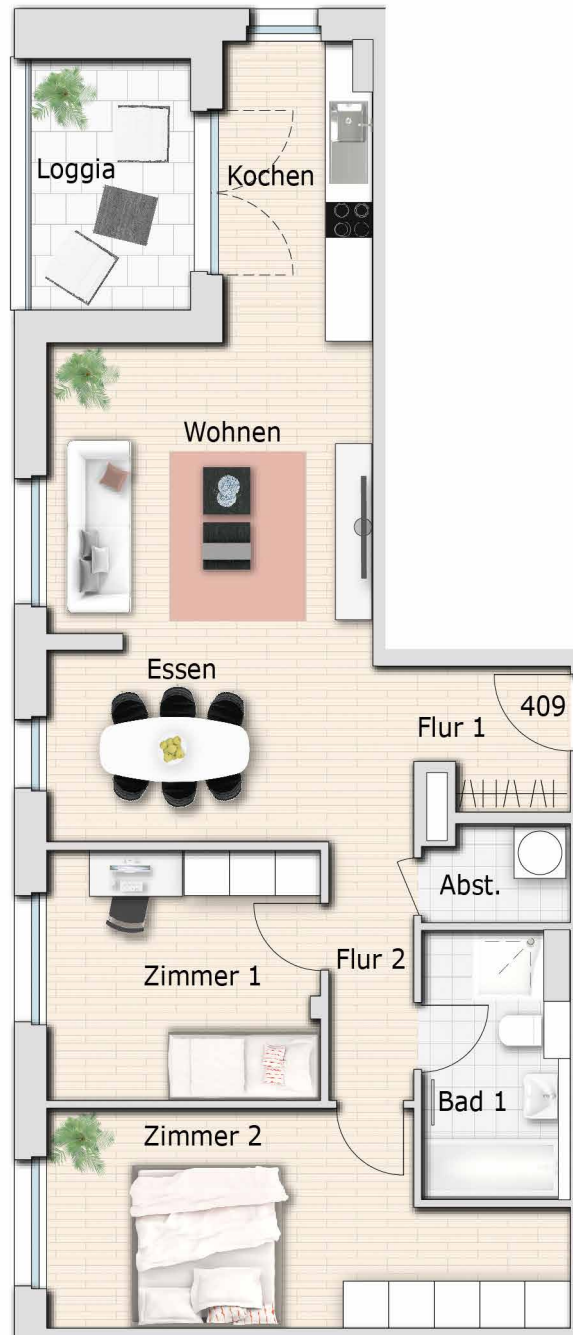

WOHNUNG 409

Haus 4
3 Zimmer
2. Obergeschoss

Wohnfläche	m ²
Wohnen	17,24
Essen	12,27
Kochen	8,07
Zimmer 1	11,90
Zimmer 2	17,36
Bad 1	6,42
Abstellraum	2,42
Flur 1	3,60
Flur 2	3,87
Loggia (50%)	3,58
Gesamt	86,73

Gesamtübersicht

Lage im 2. OG

Geschoss