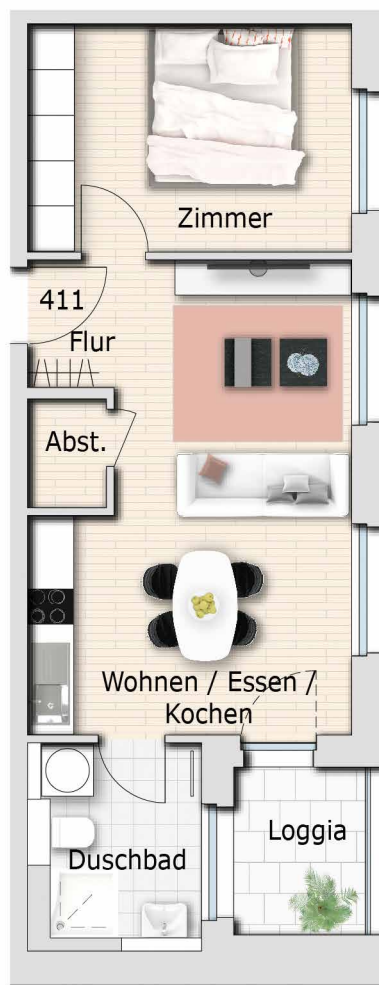

WOHNUNG 411

Haus 4

2 Zimmer

2. Obergeschoss

VIS  VIS
ZUHAUSE IN BRUCHSAL

Wohnfläche	m ²
Wohnen/Essen/Kochen	22,99
Zimmer	12,79
Duschbad	5,73
Flur	1,93
Abstellraum	1,46
Loggia (50%)	1,82
Gesamt	46,72

Gesamtübersicht

Lage im 2. OG

Geschoss