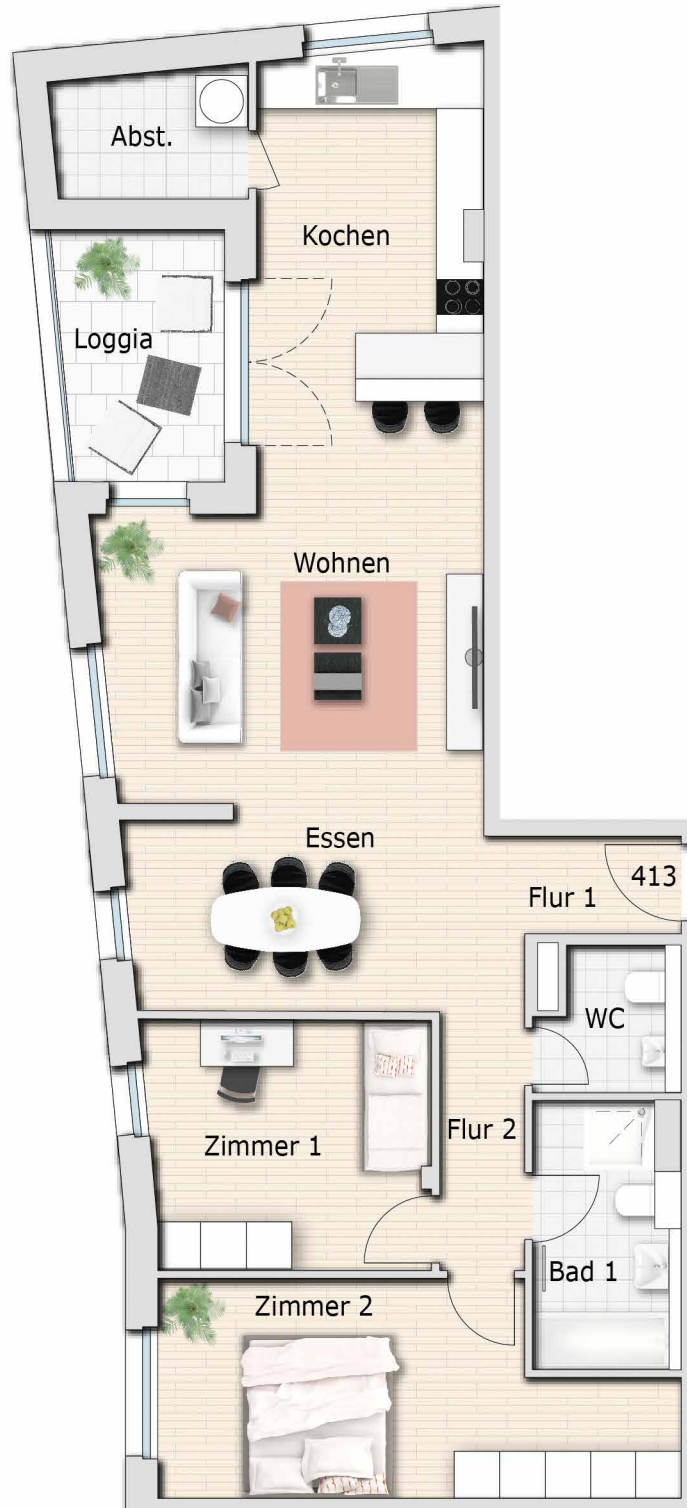

WOHNUNG 413

Haus 4
3 Zimmer
3. Obergeschoss

Wohnfläche	m ²
Wohnen	20,14
Essen	12,77
Kochen	18,72
Zimmer 1	12,65
Zimmer 2	17,36
Bad 1	6,42
WC	3,33
Abstellraum	4,19
Flur 1	2,59
Flur 2	3,98
Loggia (50%)	3,31
Gesamt	105,46

Gesamtübersicht

Lage im 3. OG

Geschoss