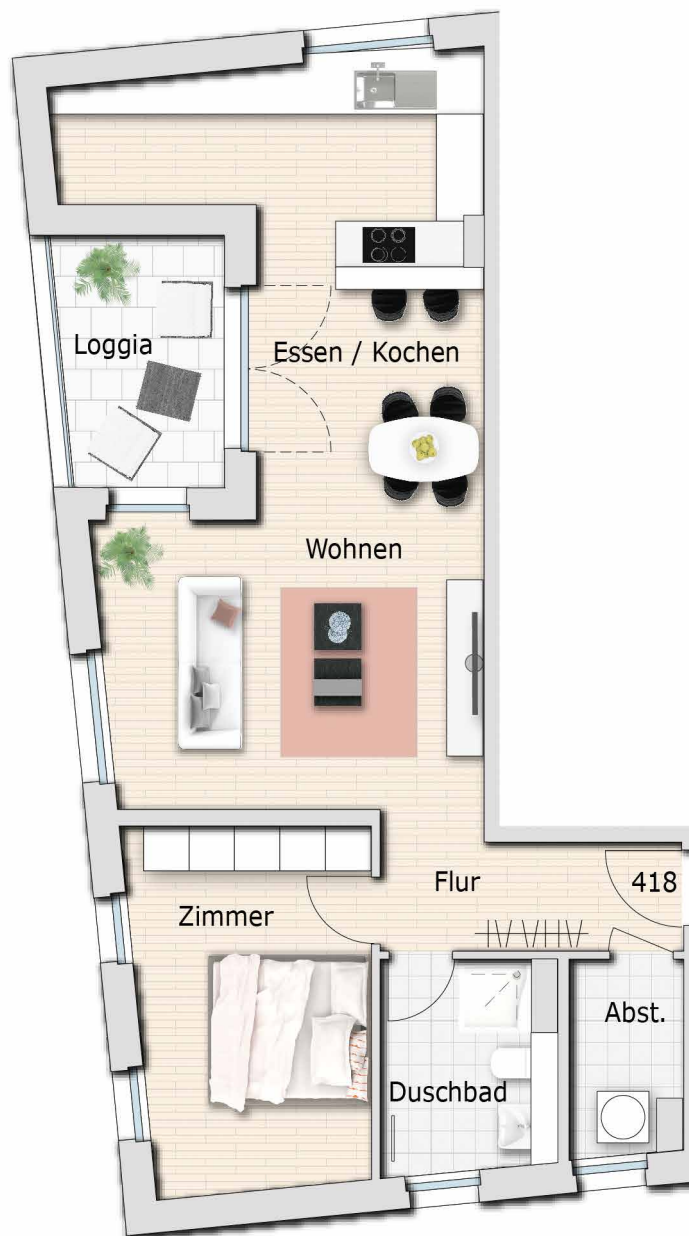

WOHNUNG 418

Haus 4
2 Zimmer
5. Obergeschoss

VIS  VIS
ZUHAUSE IN BRUCHSAL

Wohnfläche	m ²
Wohnen	19,43
Essen/Kochen	22,85
Zimmer	14,91
Duschbad	6,07
Flur	6,41
Abstellraum	3,62
Loggia (50%)	3,31
Gesamt	76,60

Gesamtübersicht

Lage im 5. OG

Geschoss