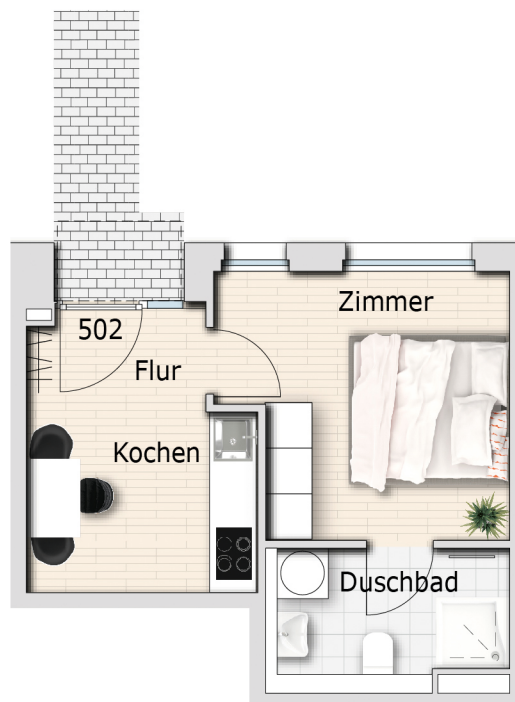

WOHNUNG 502

Haus 5
1 Zimmer
Erdgeschoss

VIS  VIS
ZUHAUSE IN BRUCHSAL

Wohnfläche	m ²
Zimmer	12,54
Kochen	7,31
Duschbad	5,68
Flur	2,94
Gesamt	28,47

Gesamtübersicht

Lage im EG

Geschoss