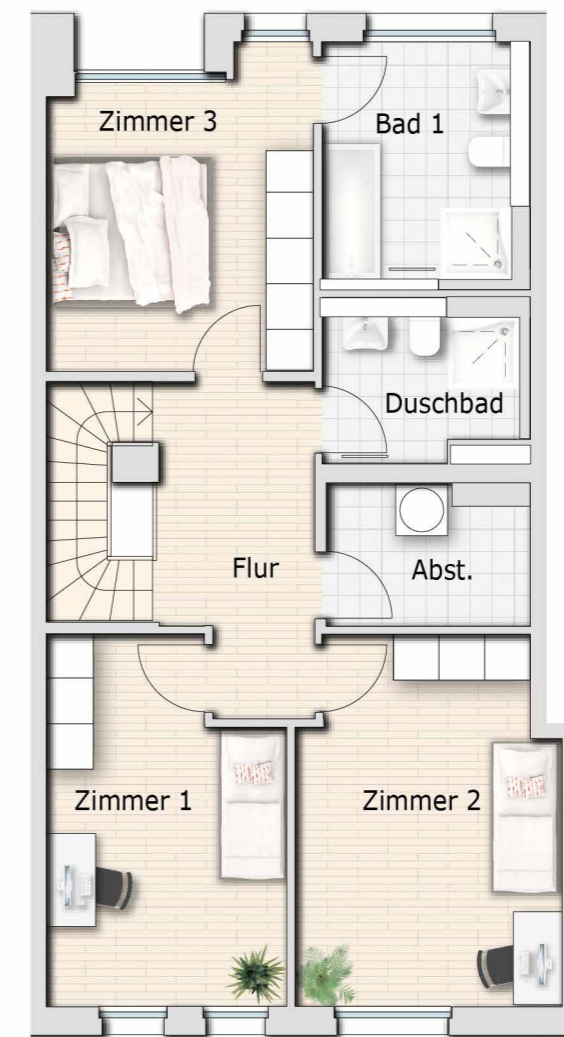

WOHNUNG 503

Haus 5
4 Zimmer
EG + 1. OG

Wohnfläche EG	m ²
Wohnen/Essen/Kochen	42,42
WC	2,41
Terrasse	7,31

Wohnfläche 1. OG	m ²
Zimmer 1	13,86
Zimmer 2	16,61
Zimmer 3	13,93
Duschbad	5,08
Bad 1	8,46
Abstellraum	4,80
Flur	8,53
Gesamt	123,41

EG

1. OG

Gesamtübersicht

Lage EG + 1. OG

Geschoss