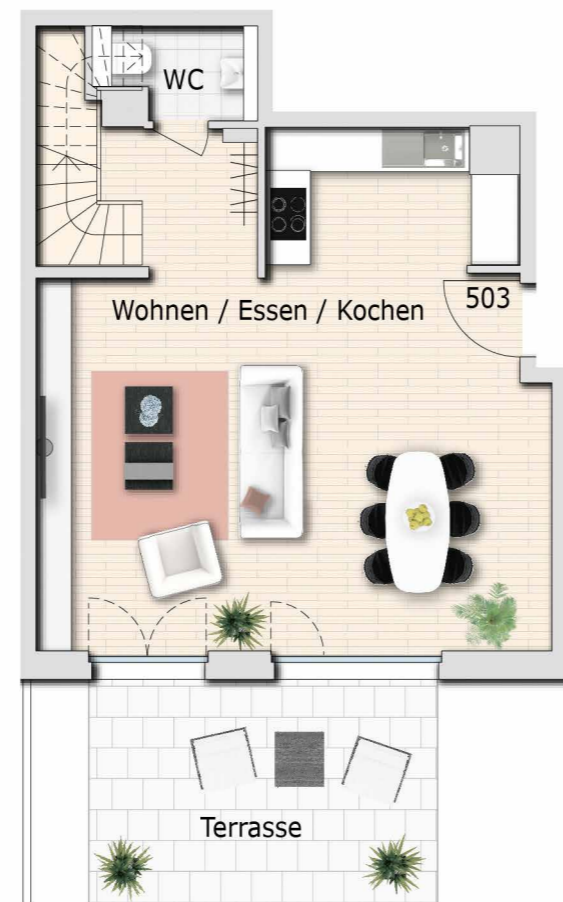

WOHNUNG 503

Haus 5
4 Zimmer
EG + 1. OG

Wohnfläche EG	m ²
Wohnen/Essen/Kochen	42,42
WC	2,41
Terrasse	7,31

Wohnfläche 1. OG	m ²
Zimmer 1	13,86
Zimmer 2	16,61
Zimmer 3	13,93
Duschbad	5,08
Bad 1	8,46
Abstellraum	4,80
Flur	8,53
Gesamt	123,41

EG

1. OG

Gesamtübersicht

Lage EG + 1. OG

Geschoss