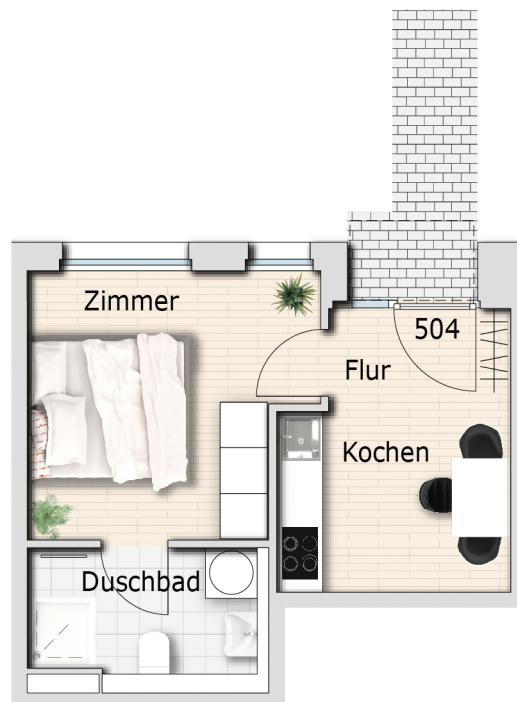

WOHNUNG 504

Haus 5
1 Zimmer
Erdgeschoss

VIS  VIS
ZUHAUSE IN BRUCHSAL

Wohnfläche	m ²
Zimmer	12,54
Kochen	7,31
Duschbad	5,68
Flur	3,06
Gesamt	28,59

Gesamtübersicht

Lage im EG

Geschoss