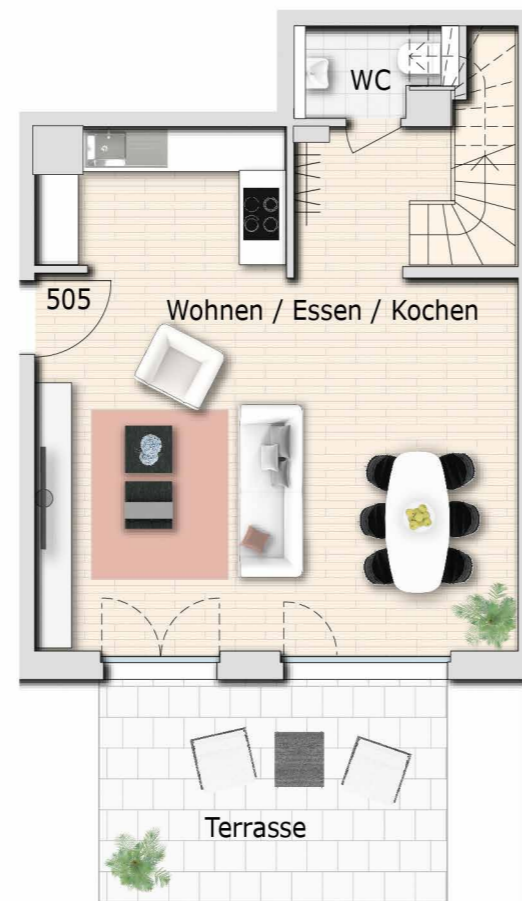

# WOHNUNG 505

Haus 5  
4 Zimmer  
EG + 1. OG

Wohnfläche EG	m <sup>2</sup>
Wohnen/Essen/Kochen	40,94
WC	2,41
Terrasse	7,31

Wohnfläche 1. OG	m <sup>2</sup>
Zimmer 1	15,87
Zimmer 2	12,94
Zimmer 3	14,00
Duschbad	5,08
Bad 1	8,46
Abstellraum	4,60
Flur	8,71
<b>Gesamt</b>	<b>120,32</b>

EG

1. OG

Gesamtübersicht

Lage EG + 1. OG

Geschoss