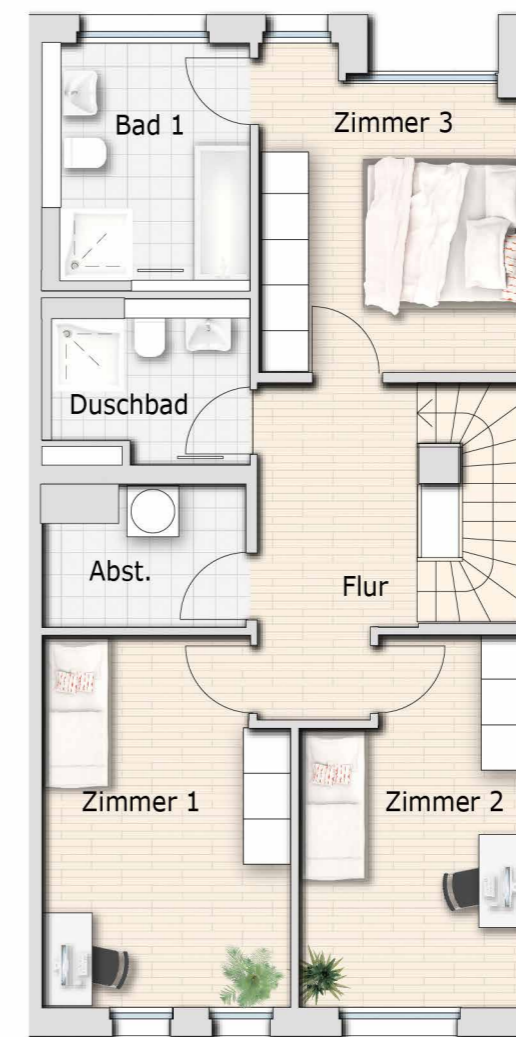

# WOHNUNG 505

Haus 5  
4 Zimmer  
EG + 1. OG

Wohnfläche EG	m <sup>2</sup>
Wohnen/Essen/Kochen	40,94
WC	2,41
Terrasse	7,31

Wohnfläche 1. OG	m <sup>2</sup>
Zimmer 1	15,87
Zimmer 2	12,94
Zimmer 3	14,00
Duschbad	5,08
Bad 1	8,46
Abstellraum	4,60
Flur	8,71
<b>Gesamt</b>	<b>120,32</b>

EG

1. OG

Gesamtübersicht

Lage EG + 1. OG

Geschoss