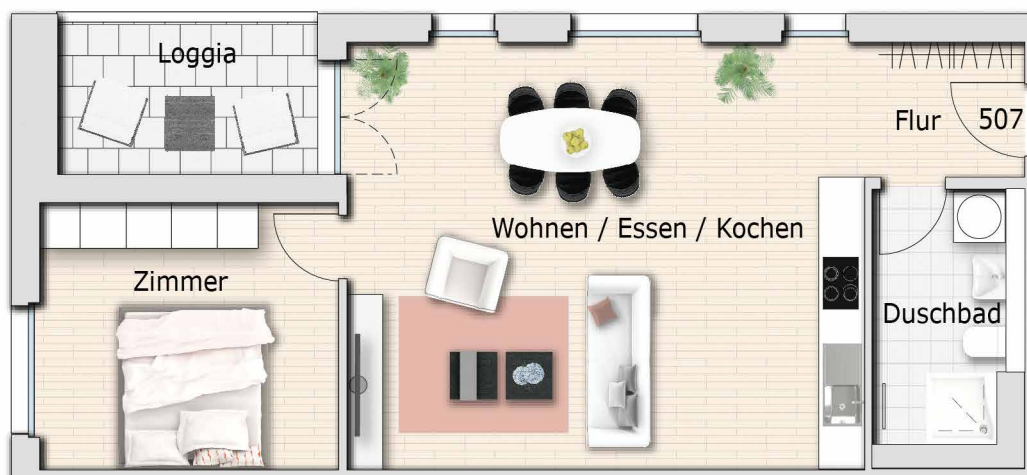

WOHNUNG 507

Haus 5

2 Zimmer

2. Obergeschoss

VIS  VIS
ZUHAUSE IN BRUCHSAL

Wohnfläche	m ²
Wohnen/Essen/Kochen	38,30
Zimmer	13,82
Duschbad	6,27
Flur	3,71
Loggia (50 %)	3,41
Gesamt	65,51

Gesamtübersicht

Lage im 2. OG