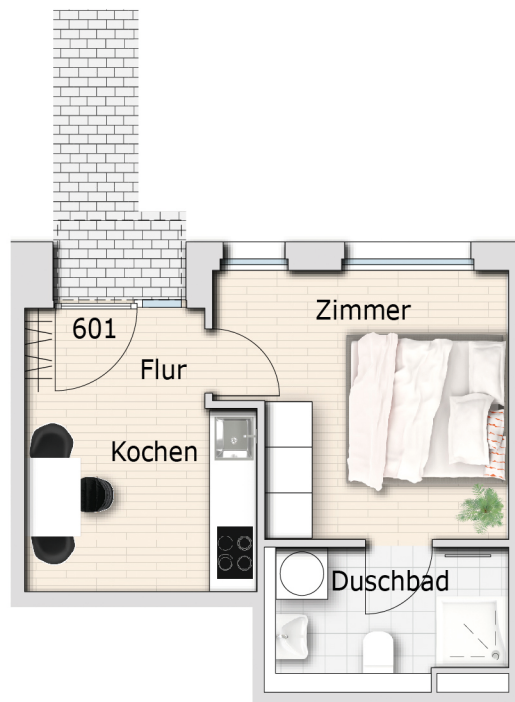

WOHNUNG 601

Haus 6
1 Zimmer
Erdgeschoss

VIS  VIS
ZUHAUSE IN BRUCHSAL

Wohnfläche	m ²
Zimmer	12,54
Kochen	7,31
Duschbad	5,68
Flur	3,06
Gesamt	28,59

Gesamtübersicht

Lage im EG

Geschoss