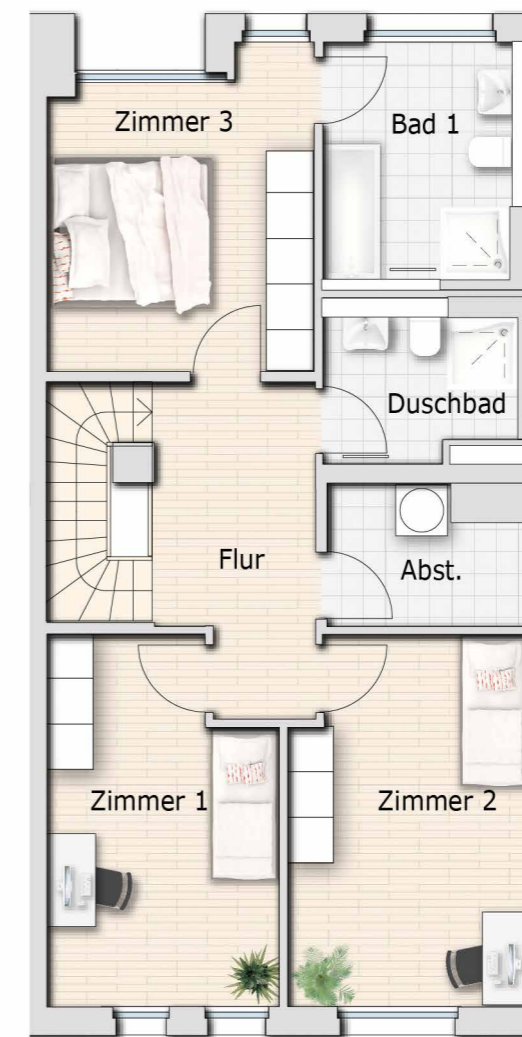

WOHNUNG 602

Haus 6
4 Zimmer
EG + 1. OG

Wohnfläche EG	m ²
Wohnen/Essen/Kochen	40,94
WC	2,41
Terrasse	7,31

Wohnfläche 1. OG	m ²
Zimmer 1	13,86
Zimmer 2	15,13
Zimmer 3	14,00
Duschbad	5,08
Bad 1	8,46
Abstellraum	4,60
Flur	8,53
Gesamt	120,32

EG

1. OG

Gesamtübersicht

Lage EG + 1. OG

Geschoss