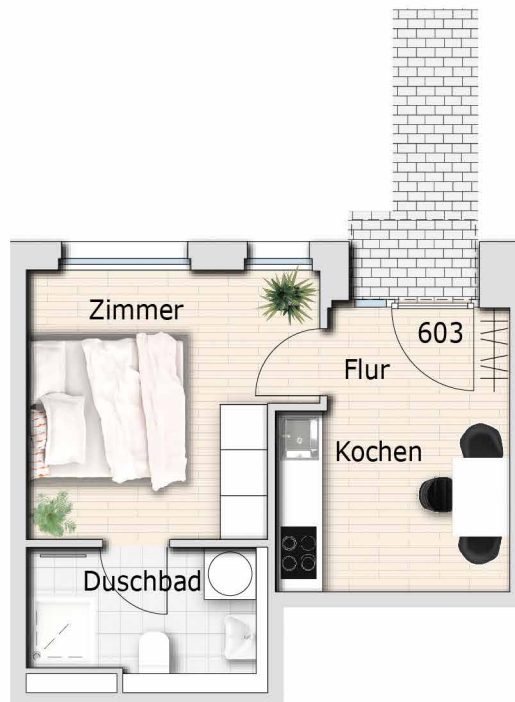

WOHNUNG 603

Haus 6
1 Zimmer
Erdgeschoss

Wohnfläche	m ²
Zimmer	12,54
Kochen	7,31
Duschbad	5,60
Flur	3,06
Gesamt	28,51

Gesamtübersicht

Lage im EG

Geschoss