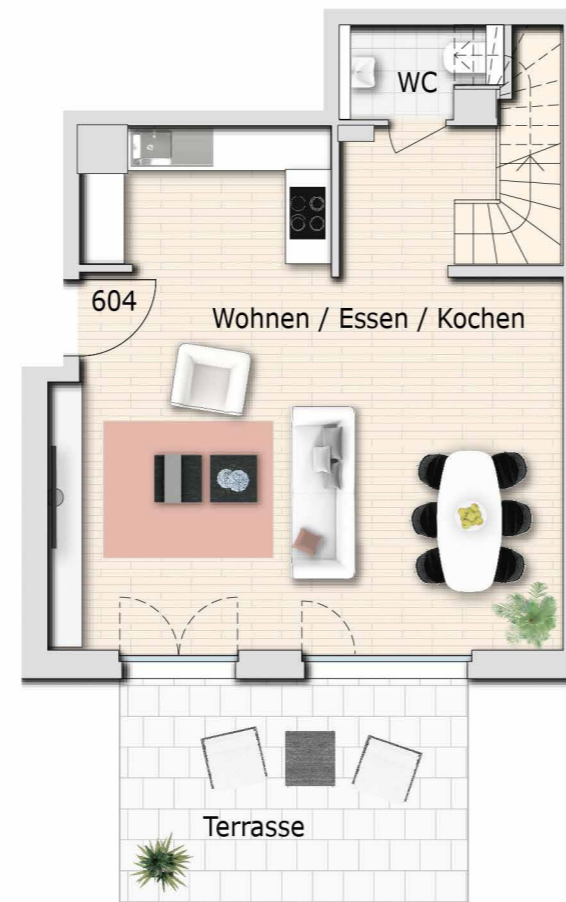

# WOHNUNG 604

Haus 6

4 Zimmer

EG + 1. OG

Wohnfläche EG	m <sup>2</sup>
Wohnen/Essen/Kochen	42,42
WC	2,41
Terrasse	7,31

Wohnfläche 1. OG	m <sup>2</sup>
Zimmer 1	17,35
Zimmer 2	12,94
Zimmer 3	14,00
Duschbad	4,99
Bad 1	8,46
Abstellraum	4,80
Flur	8,71
<b>Gesamt</b>	<b>123,39</b>

EG

1. OG

Gesamtübersicht

Lage EG + 1. OG

Geschoss