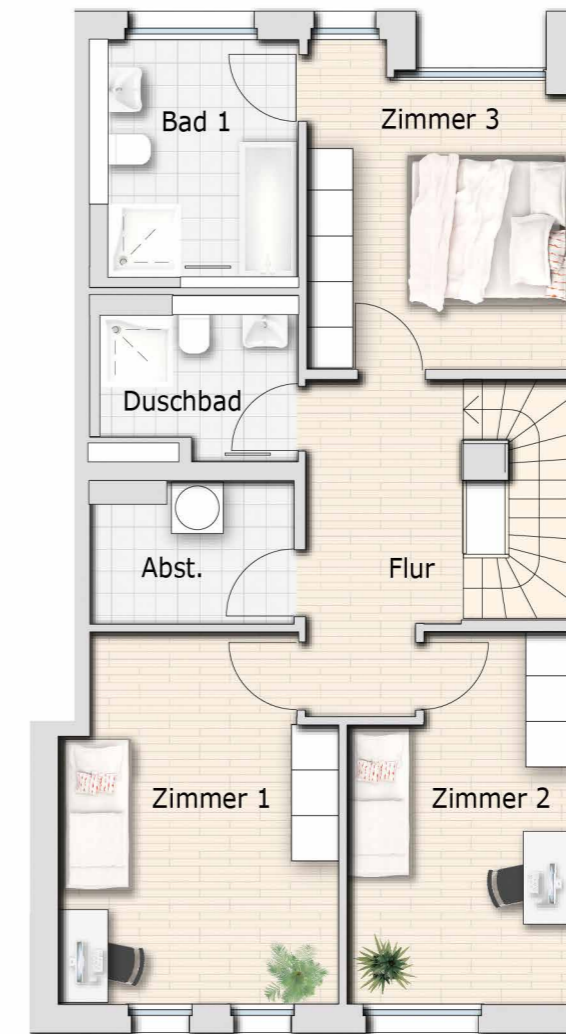

# WOHNUNG 604

Haus 6

4 Zimmer

EG + 1. OG

Wohnfläche EG	m <sup>2</sup>
Wohnen/Essen/Kochen	42,42
WC	2,41
Terrasse	7,31

Wohnfläche 1. OG	m <sup>2</sup>
Zimmer 1	17,35
Zimmer 2	12,94
Zimmer 3	14,00
Duschbad	4,99
Bad 1	8,46
Abstellraum	4,80
Flur	8,71
<b>Gesamt</b>	<b>123,39</b>

EG

1. OG

Gesamtübersicht

Lage EG + 1. OG

Geschoss